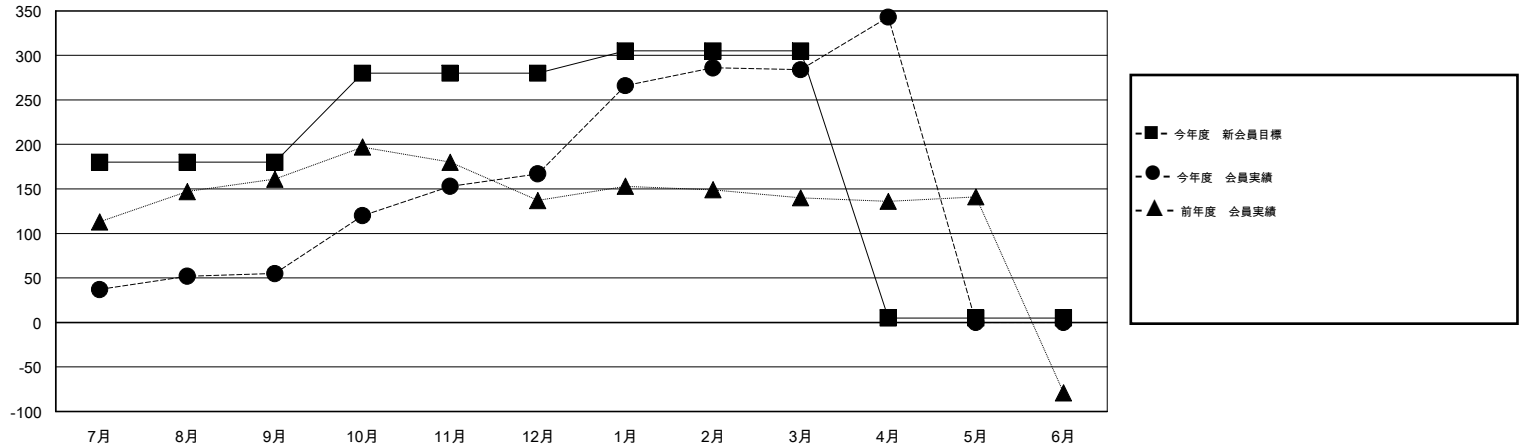

MONTHLY MEMBERSHIP PROGRESS REPORT

District 336 A

Results as of: 4/30/2016

GMT: Masayoshi Maruyama

地域 JAPAN

GMT会則地域 5-Jap

クラブ				
結果: 2015-2016				
四半期	新クラブ目標	新クラブ	解散クラブ	純増/減
7月/8月/9月	0	0	0	0
10月/11月/12月	0	0	0	0
1月/2月/3月	1	0	0	0
4月/5月/6月	0	1	0	1

名				
結果: 2015-2016				
四半期	新会員目標	チャーターメン バー/新会員	退会者	純増/減
7月/8月/9月	180	149	94	55
10月/11月/12月	100	206	94	112
1月/2月/3月	25	224	107	117
4月/5月/6月	-300	98	39	59

新クラブ目標及び実績累計

会員目標及び実績累計

解散クラブ: 0	134 CLUBS OF 149 一名以上の新会員を登録	男女別 男性 4,833 (73.87%) 女性 1,710 (26.13%)
退会者 物故会員 32 クラブ解散 0 その他 302 合計 334	健康診断データはこちら	家族会員 2,461 世帯主 1,103 世帯主以外 1,358